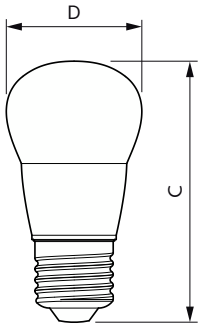

### Méretezett rajza

Product	D	C
CorePro lustre ND 2.8-25W E27 827 P45 FR	45 mm	88 mm