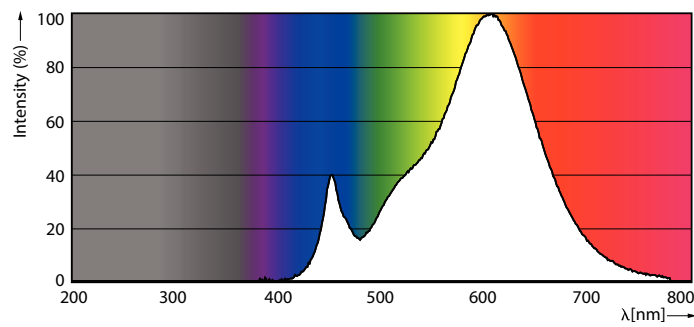

Fotometriai adatok

Spectral Power Distribution Colour - CorePro lustre ND 2.8-25W E27 827 P45 FR